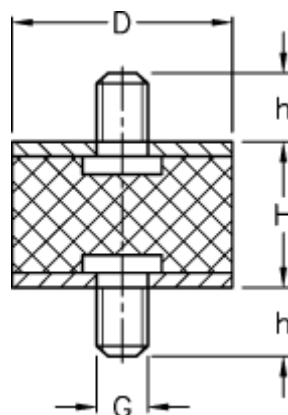

Varenummer: 51101091004060

Beskrivelse: KLEE Vibrationsdæmper type 1
25-20-1, M8x18/M8x18, NBR - 57 shore

Mål

D = 25
G = M8
h = 18
H = 20